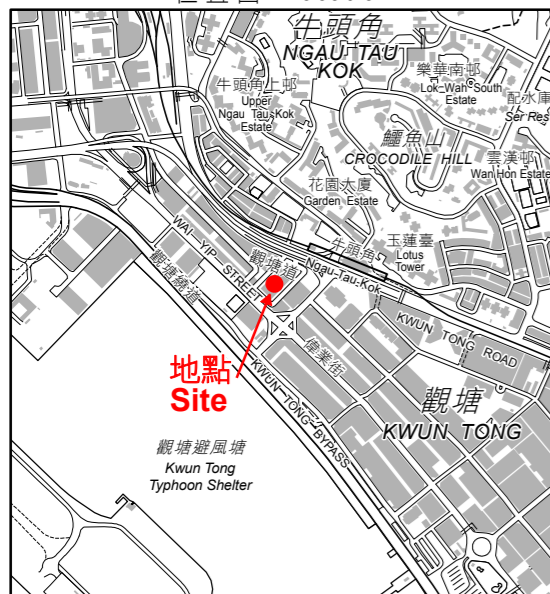

相片一 Photo 1

相片二 Photo 2

位置圖 Location

International Trade Tower 九龍觀塘道 348 號
International Trade Tower 348 Kwun Tong Road

相片四 Photo 4

相片三 Photo 3

比例尺 SCALE

只作識別用 FOR IDENTIFICATION PURPOSES ONLY
地政總署
Lands Department
圖則由土地信息中心繪製
Plan Prepared by Land Information Centre
© 香港特別行政區政府 - 版權所有
Copyright reserved - Hong Kong SAR Government

International Trade Tower 九龍觀塘道 348 號
International Trade Tower 348 Kwun Tong Road

檔案編號 File No. LD SMO/LIC 1/2/1 IV
測量圖編號 Survey Sheet No. 11-NE-17D
發展藍圖編號 Layout Plan No.
參考圖編號 Reference Plan No.
圖則編號 PLAN No. LIC-OS104