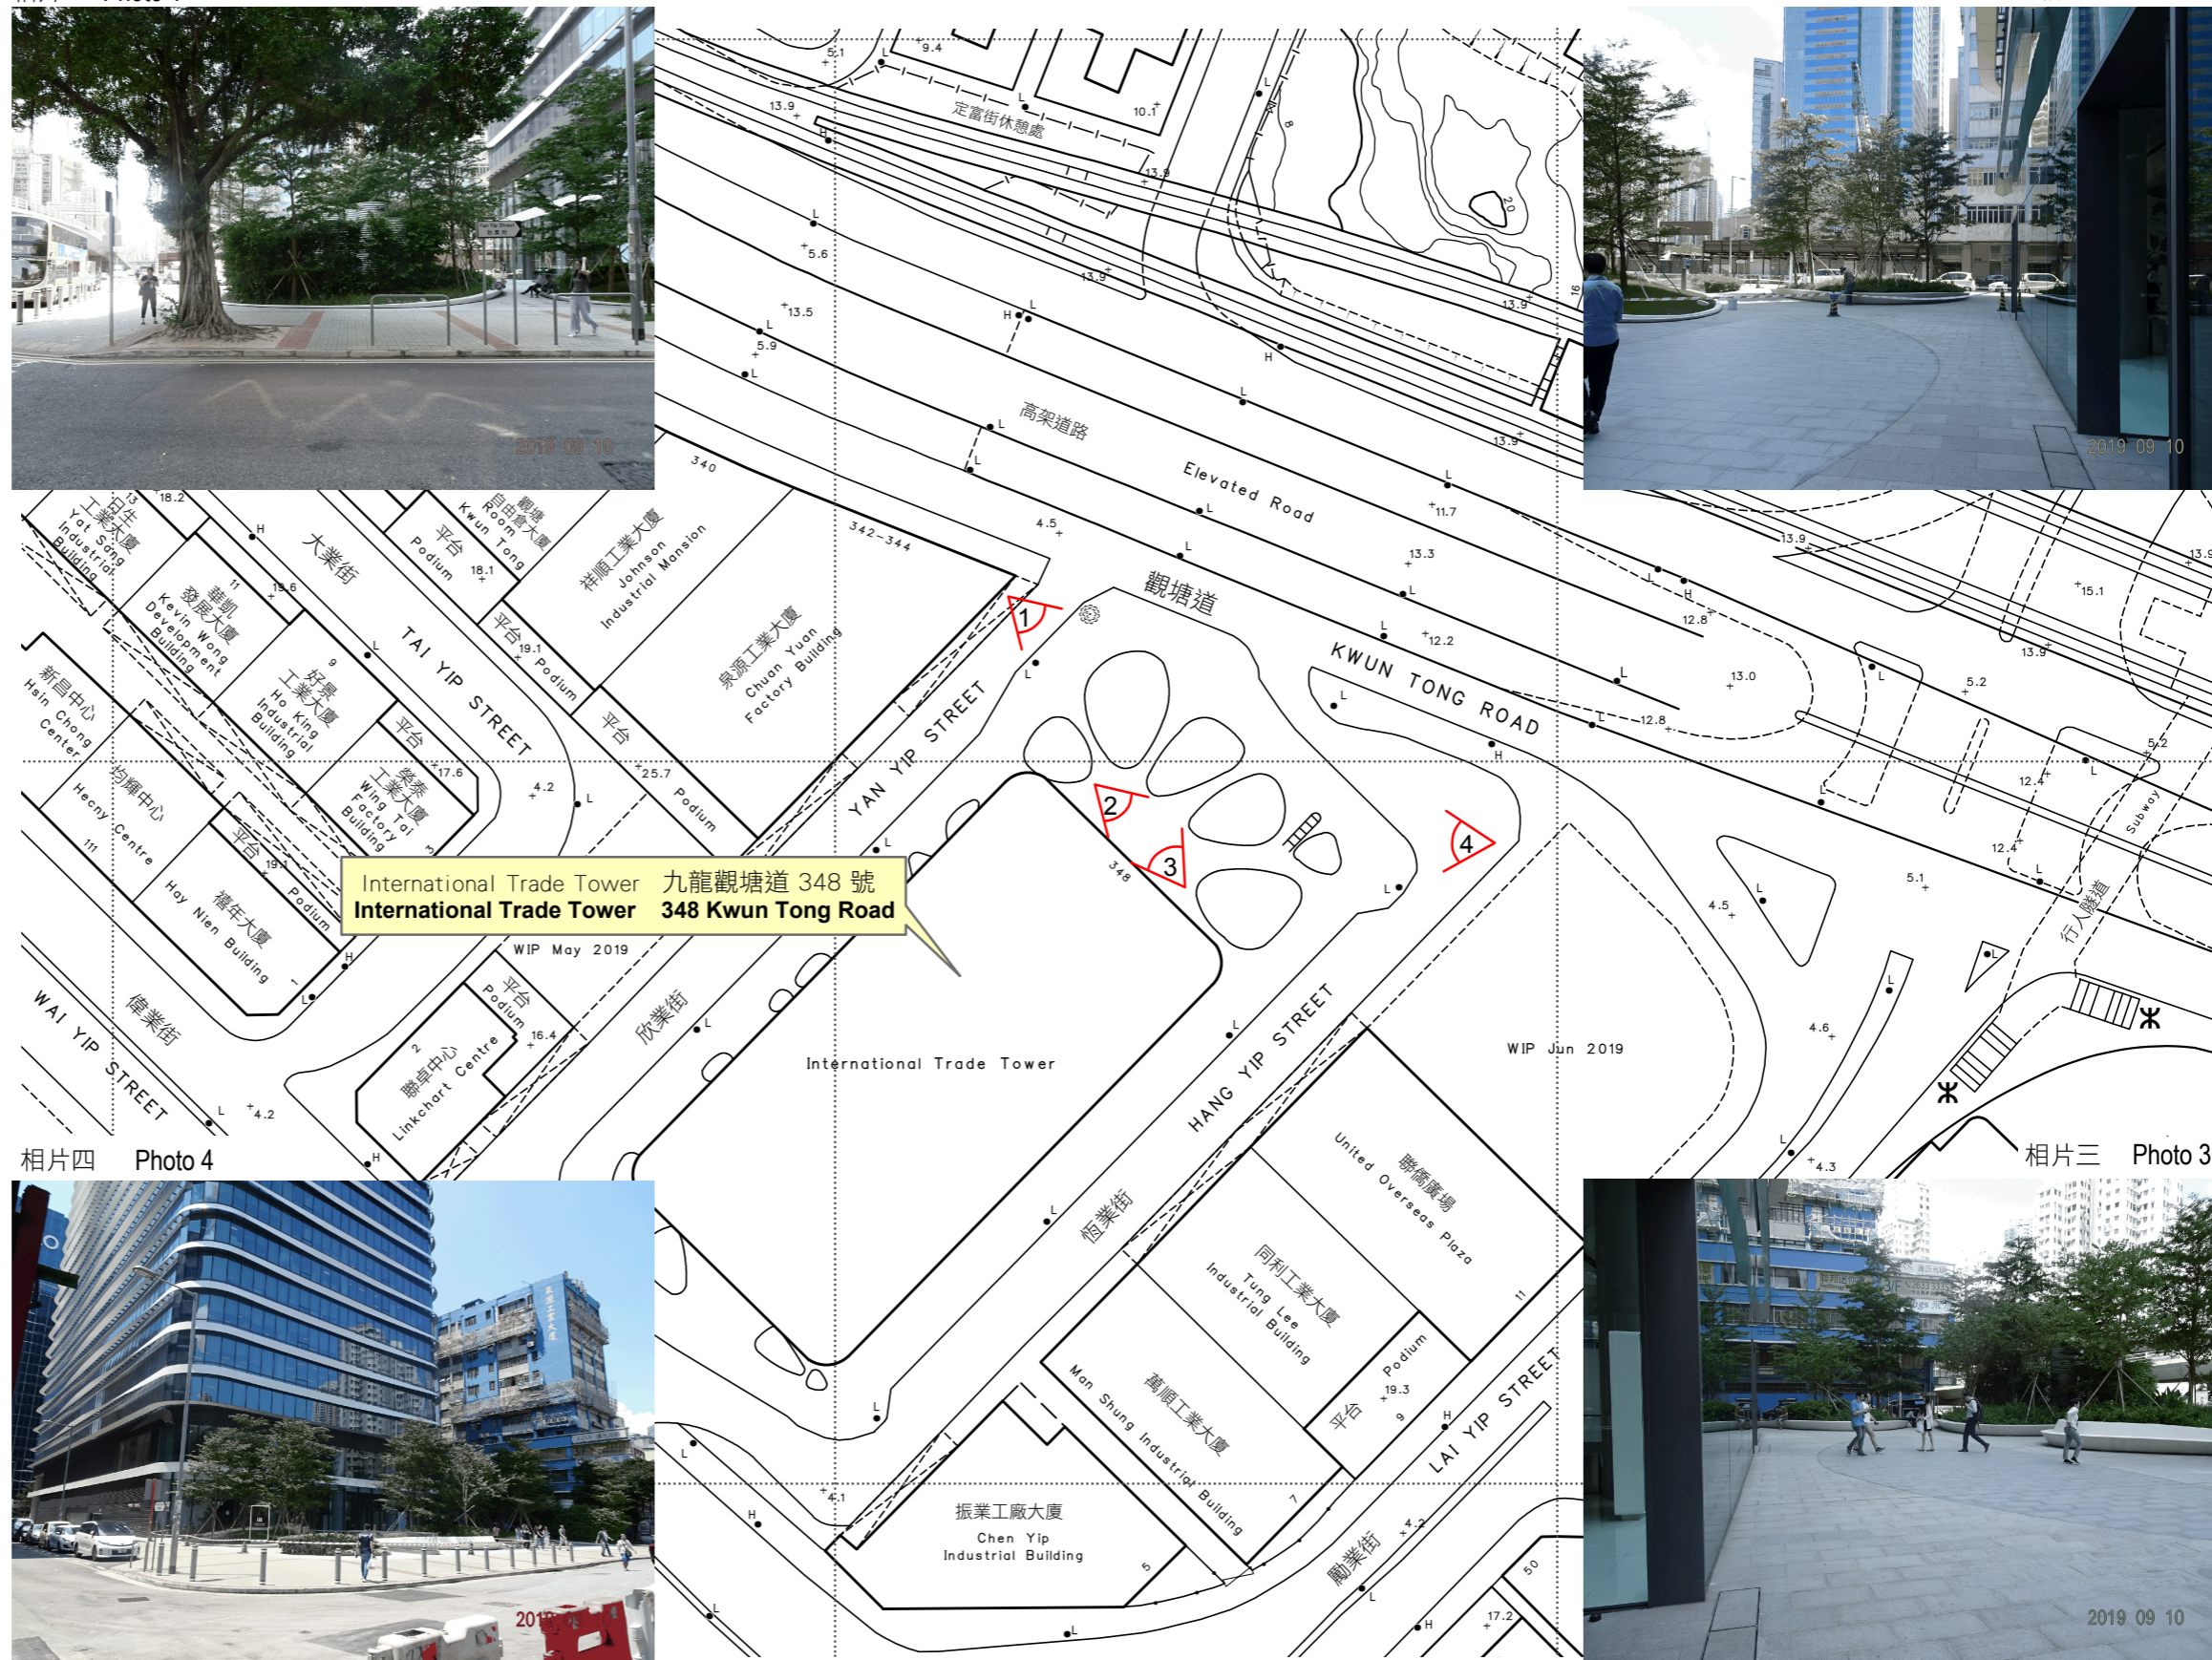

相片一 Photo 1

相片二 Photo 2

位置圖 Location

International Trade Tower 九龍觀塘道 348 號
International Trade Tower 348 Kwun Tong Road

相片四 Photo 4

相片三 Photo 3

比例尺 SCALE

只作識別用 FOR IDENTIFICATION PURPOSES ONLY
地政總署
Lands Department
圖則由土地信息中心繪製
Plan Prepared by Land Information Centre
© 香港特別行政區政府 - 版權所有
Copyright reserved - Hong Kong SAR Government

International Trade Tower 九龍觀塘道 348 號
International Trade Tower 348 Kwun Tong Road

檔案編號 File No. LD SMO/LIC 1/2/1 IV
測量圖編號 Survey Sheet No. 11-NE-17D
發展藍圖編號 Layout Plan No.
參考圖編號 Reference Plan No.
圖則編號 PLAN No. LIC-OS104